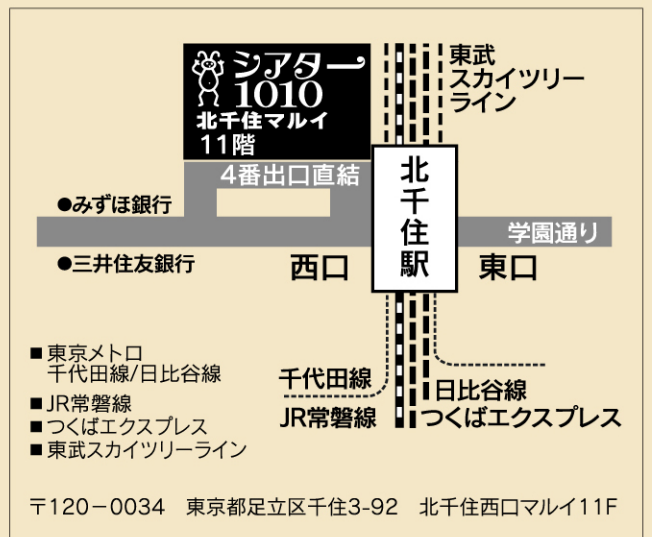

主催=無名塾 足立区シアター1010指定管理者

足立区90周年記念 プレゼント **あだちから**
Go For 90th→100th

資料提供 = 安部公房スタジオ 「海辺のリア」製作委員会 角川映画 黒澤プロダクション 株式会社仕事 松竹株式会社 大映株式会社 東映株式会社 東宝株式会社 日活株式会社 日本映画放送株式会社 日本ヘラルド映画株式会社 日本放送協会 劇団俳優座 『春との旅』フィルムパートナーズ 株式会社フジテレビジョン/石川純 風間栄一 蔵原輝人 後藤勝一 小坂徹三 しゃっせただお 広瀬飛一 山本耕二(50音順 敬称略)

表紙画=隆巴

協力=池辺晋一郎 東京コンサーツ 能登演劇堂 展示レイアウト=リクラマ 市川きよあき

仲代達矢主演 無名塾公演『左の腕』2022年3月5日[土]⇒13日[日]シアター1010 好評発売中